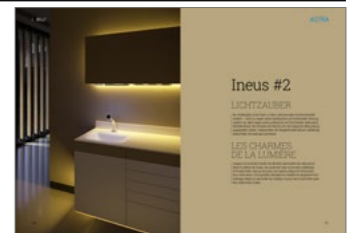

10 Ineus #2 LICHTZAUBER
LES CHARMES DE LA LUMIÈRE