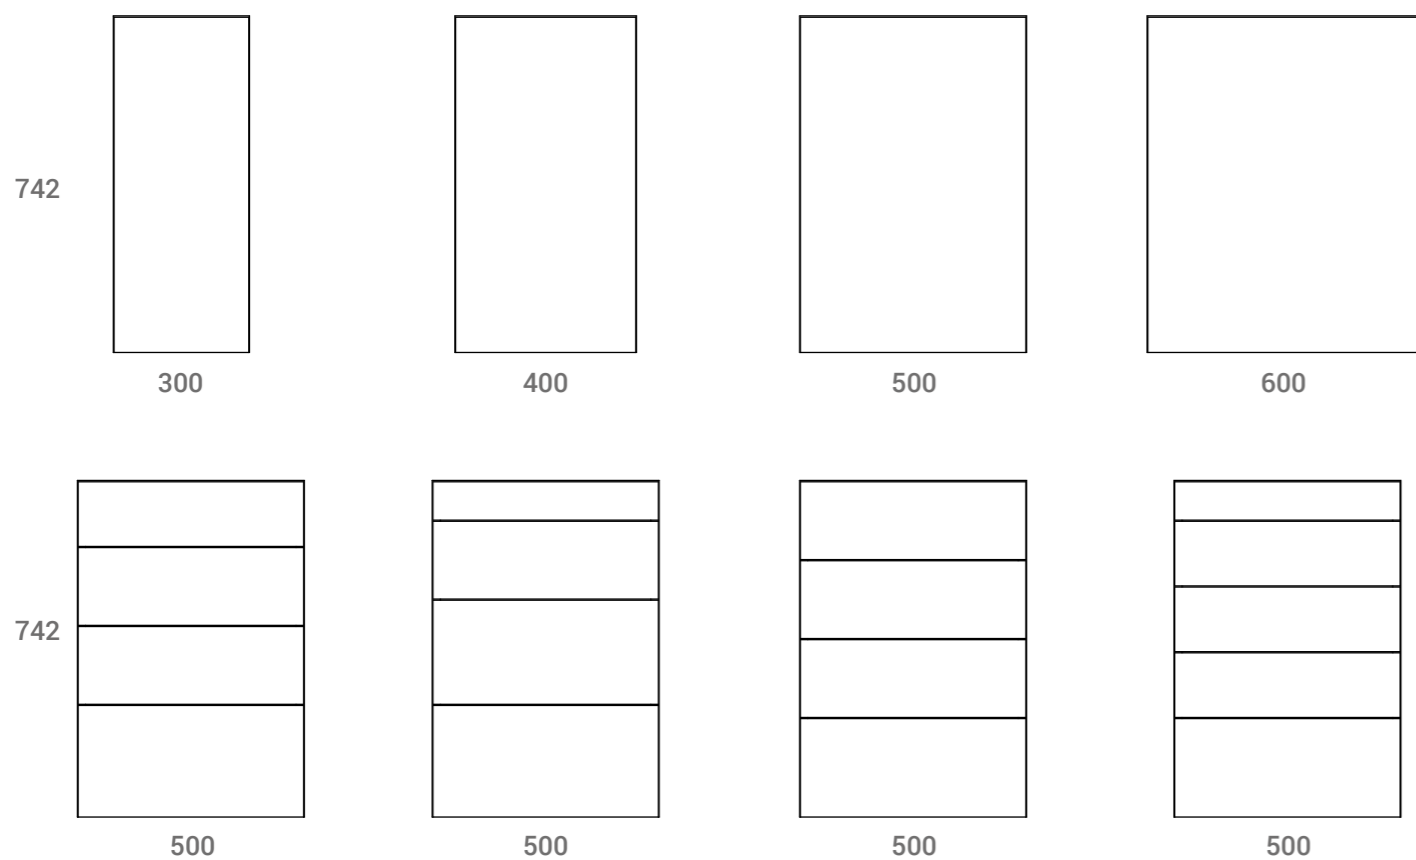

Waschbeckenschränke 742 / Meubles 742 évier

Eckschrank 742 / Meuble angulaire 742

Schränke 742 / Meubles 742

Seitenblende 742 / Côtés - Cache latérales 742

FüÙe - Sockel 742 / Pieds - Socle 742