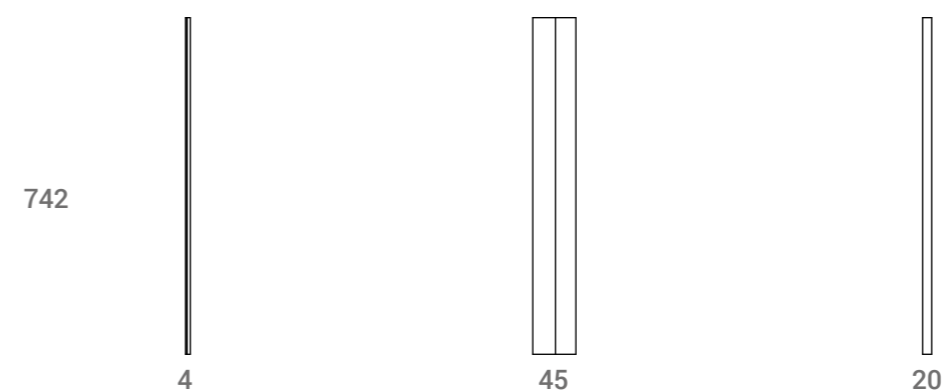

Seitenblende 742 / Côtés - Cache latérales 742

FüÙe - Sockel 742 / Pieds - Socle 742