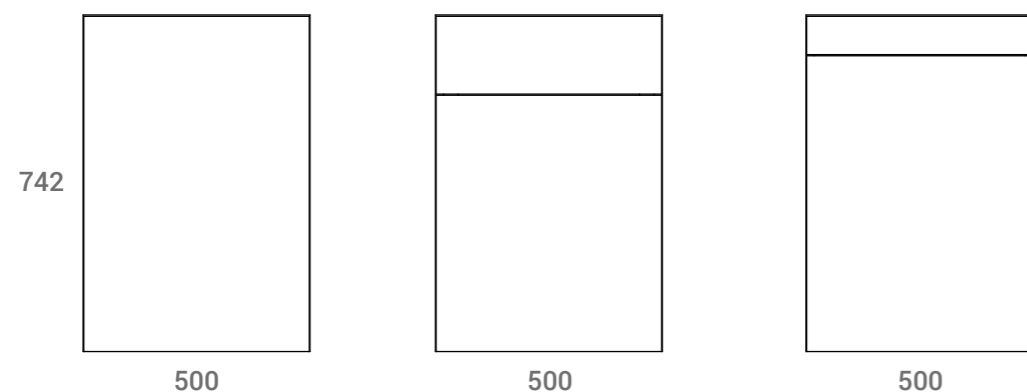

OBTENEZ DES CONSEILS

Accédez au QR ici et choisissez votre composition INEUS dans la sélection d'ASTRA.

Seitenblende 655 / Côtés - Cache latérales 655

Basisrahmen / Cadres pour meubles 655

Waschbeckenschränke 742 / Meubles 742 évier