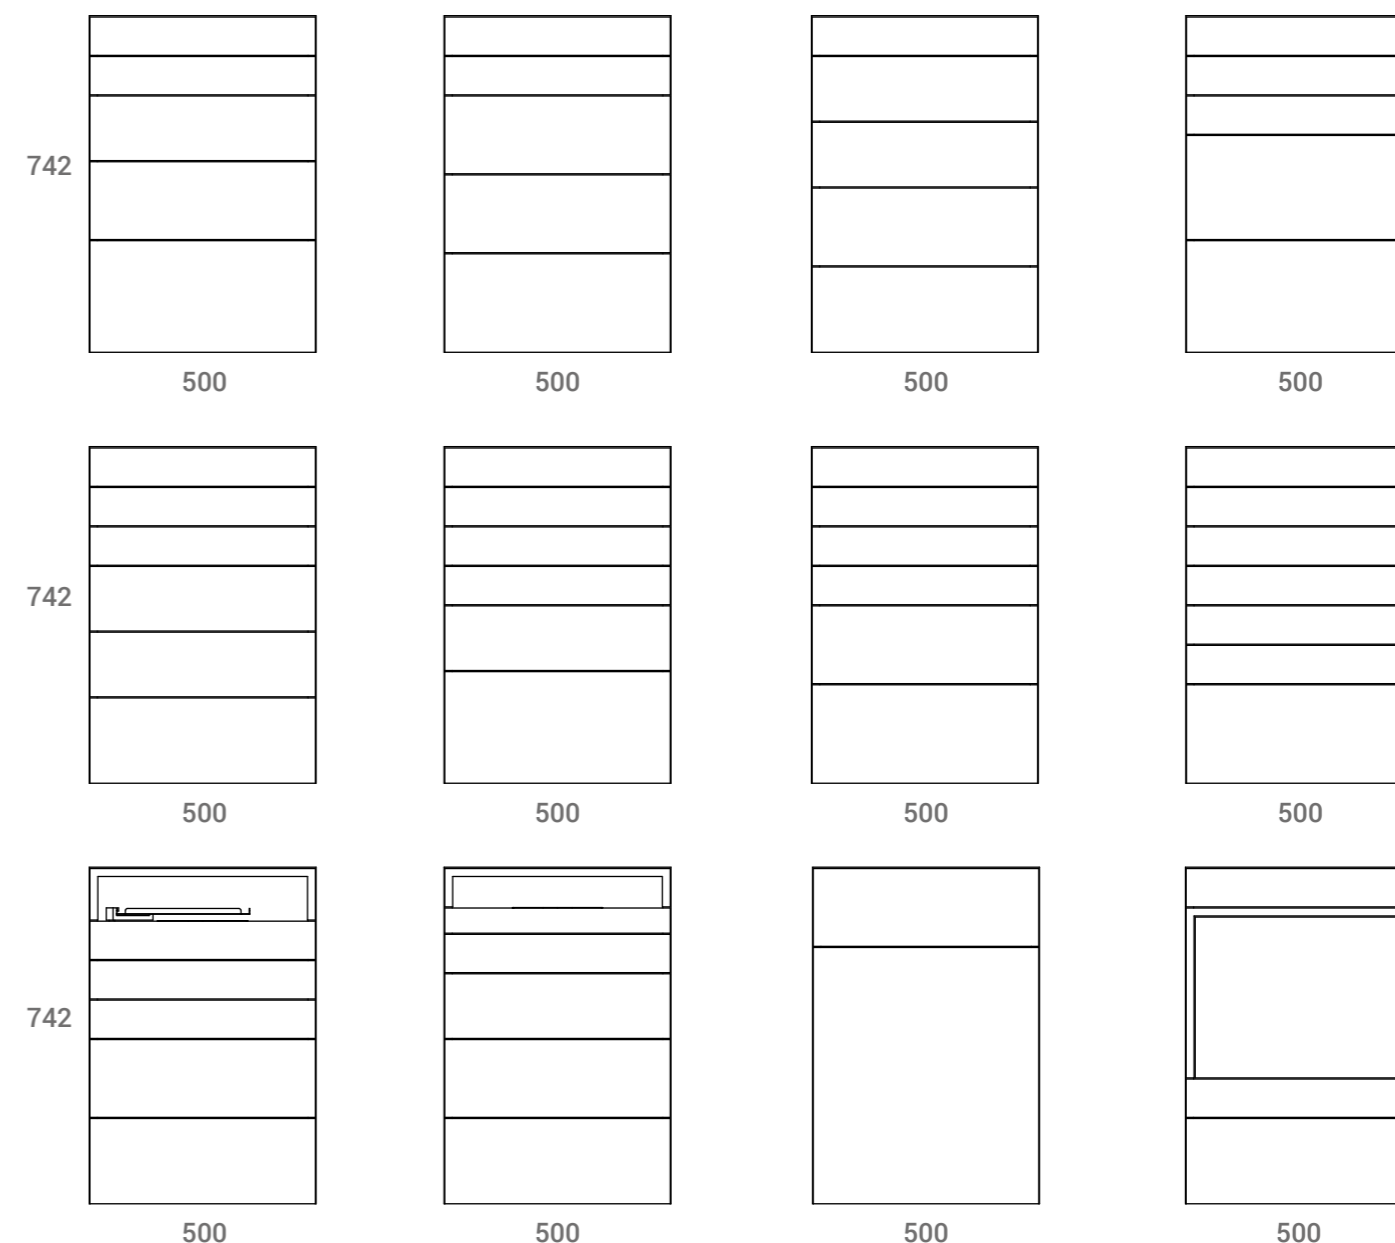

Waschbeckenschränke 742 / Meubles 742 évier

Eckschrank 742 / Meuble angulaire 742

Schränke 742 / Meubles 742

Seitenblende 742 / Côtés - Cache latérales 742

FüÙe - Sockel 742 / Pieds - Socle 742