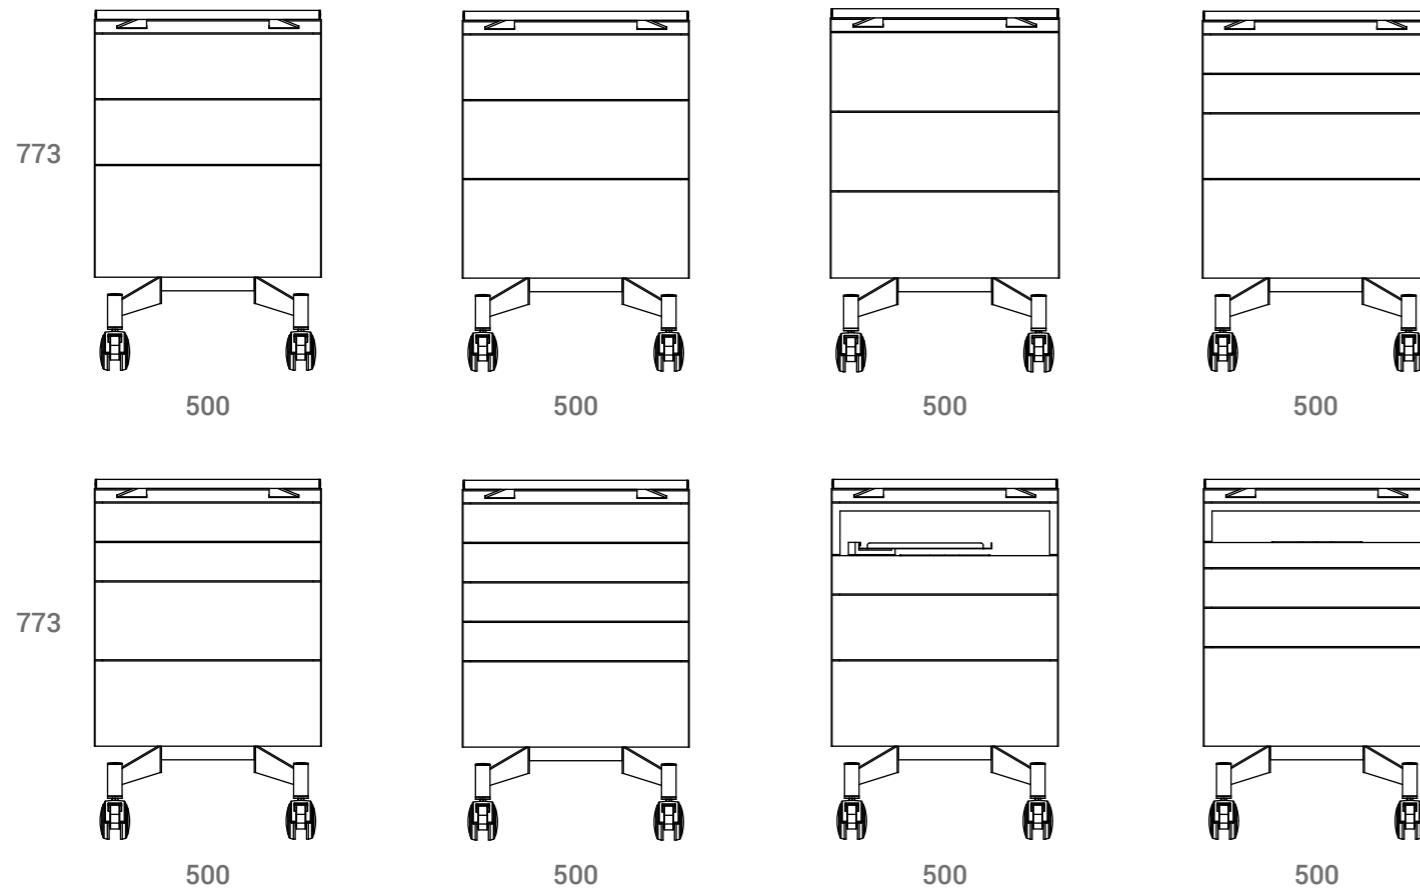

Eckschrank 742 / Meuble angulaire 742

Schränke 742 / Meubles 742

Seitenblende 742 / Côtés - Cache latérales 742

FüÙe - Sockel 742 / Pieds - Socle 742

Rollschränke / Meubles mobiles

ORGANISATION UND DESIGN

Mit der INEUS-Linie möchte ASTRA die Organisation der Praxis verbessern. Neue Schubladen, neue Innenbehälter, neue Einsätze, neue Scharniere-in der INEUS-Linie ist nichts dem Zufall überlassen. Jedes Detail wurde entwickelt, um Platz und Arbeitsabläufe im Studio zu optimieren, wobei die Qualität der Materialien und die Ästhetik der Zusammensetzung im Vordergrund stehen.