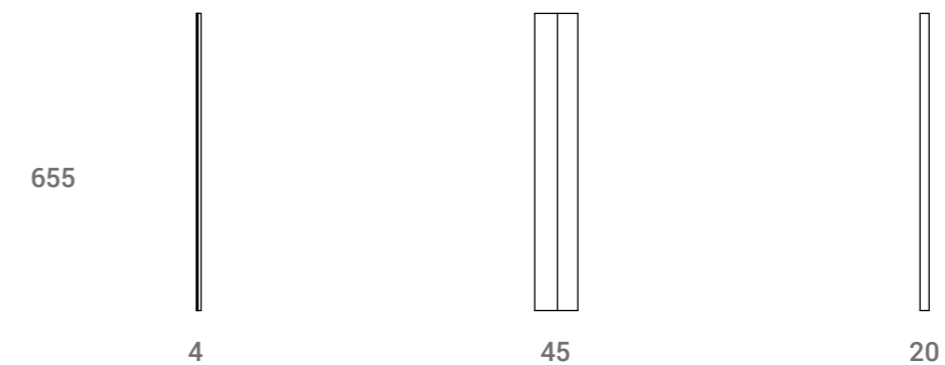

Seitenblende 655 / Côtés - Cache latérales 655