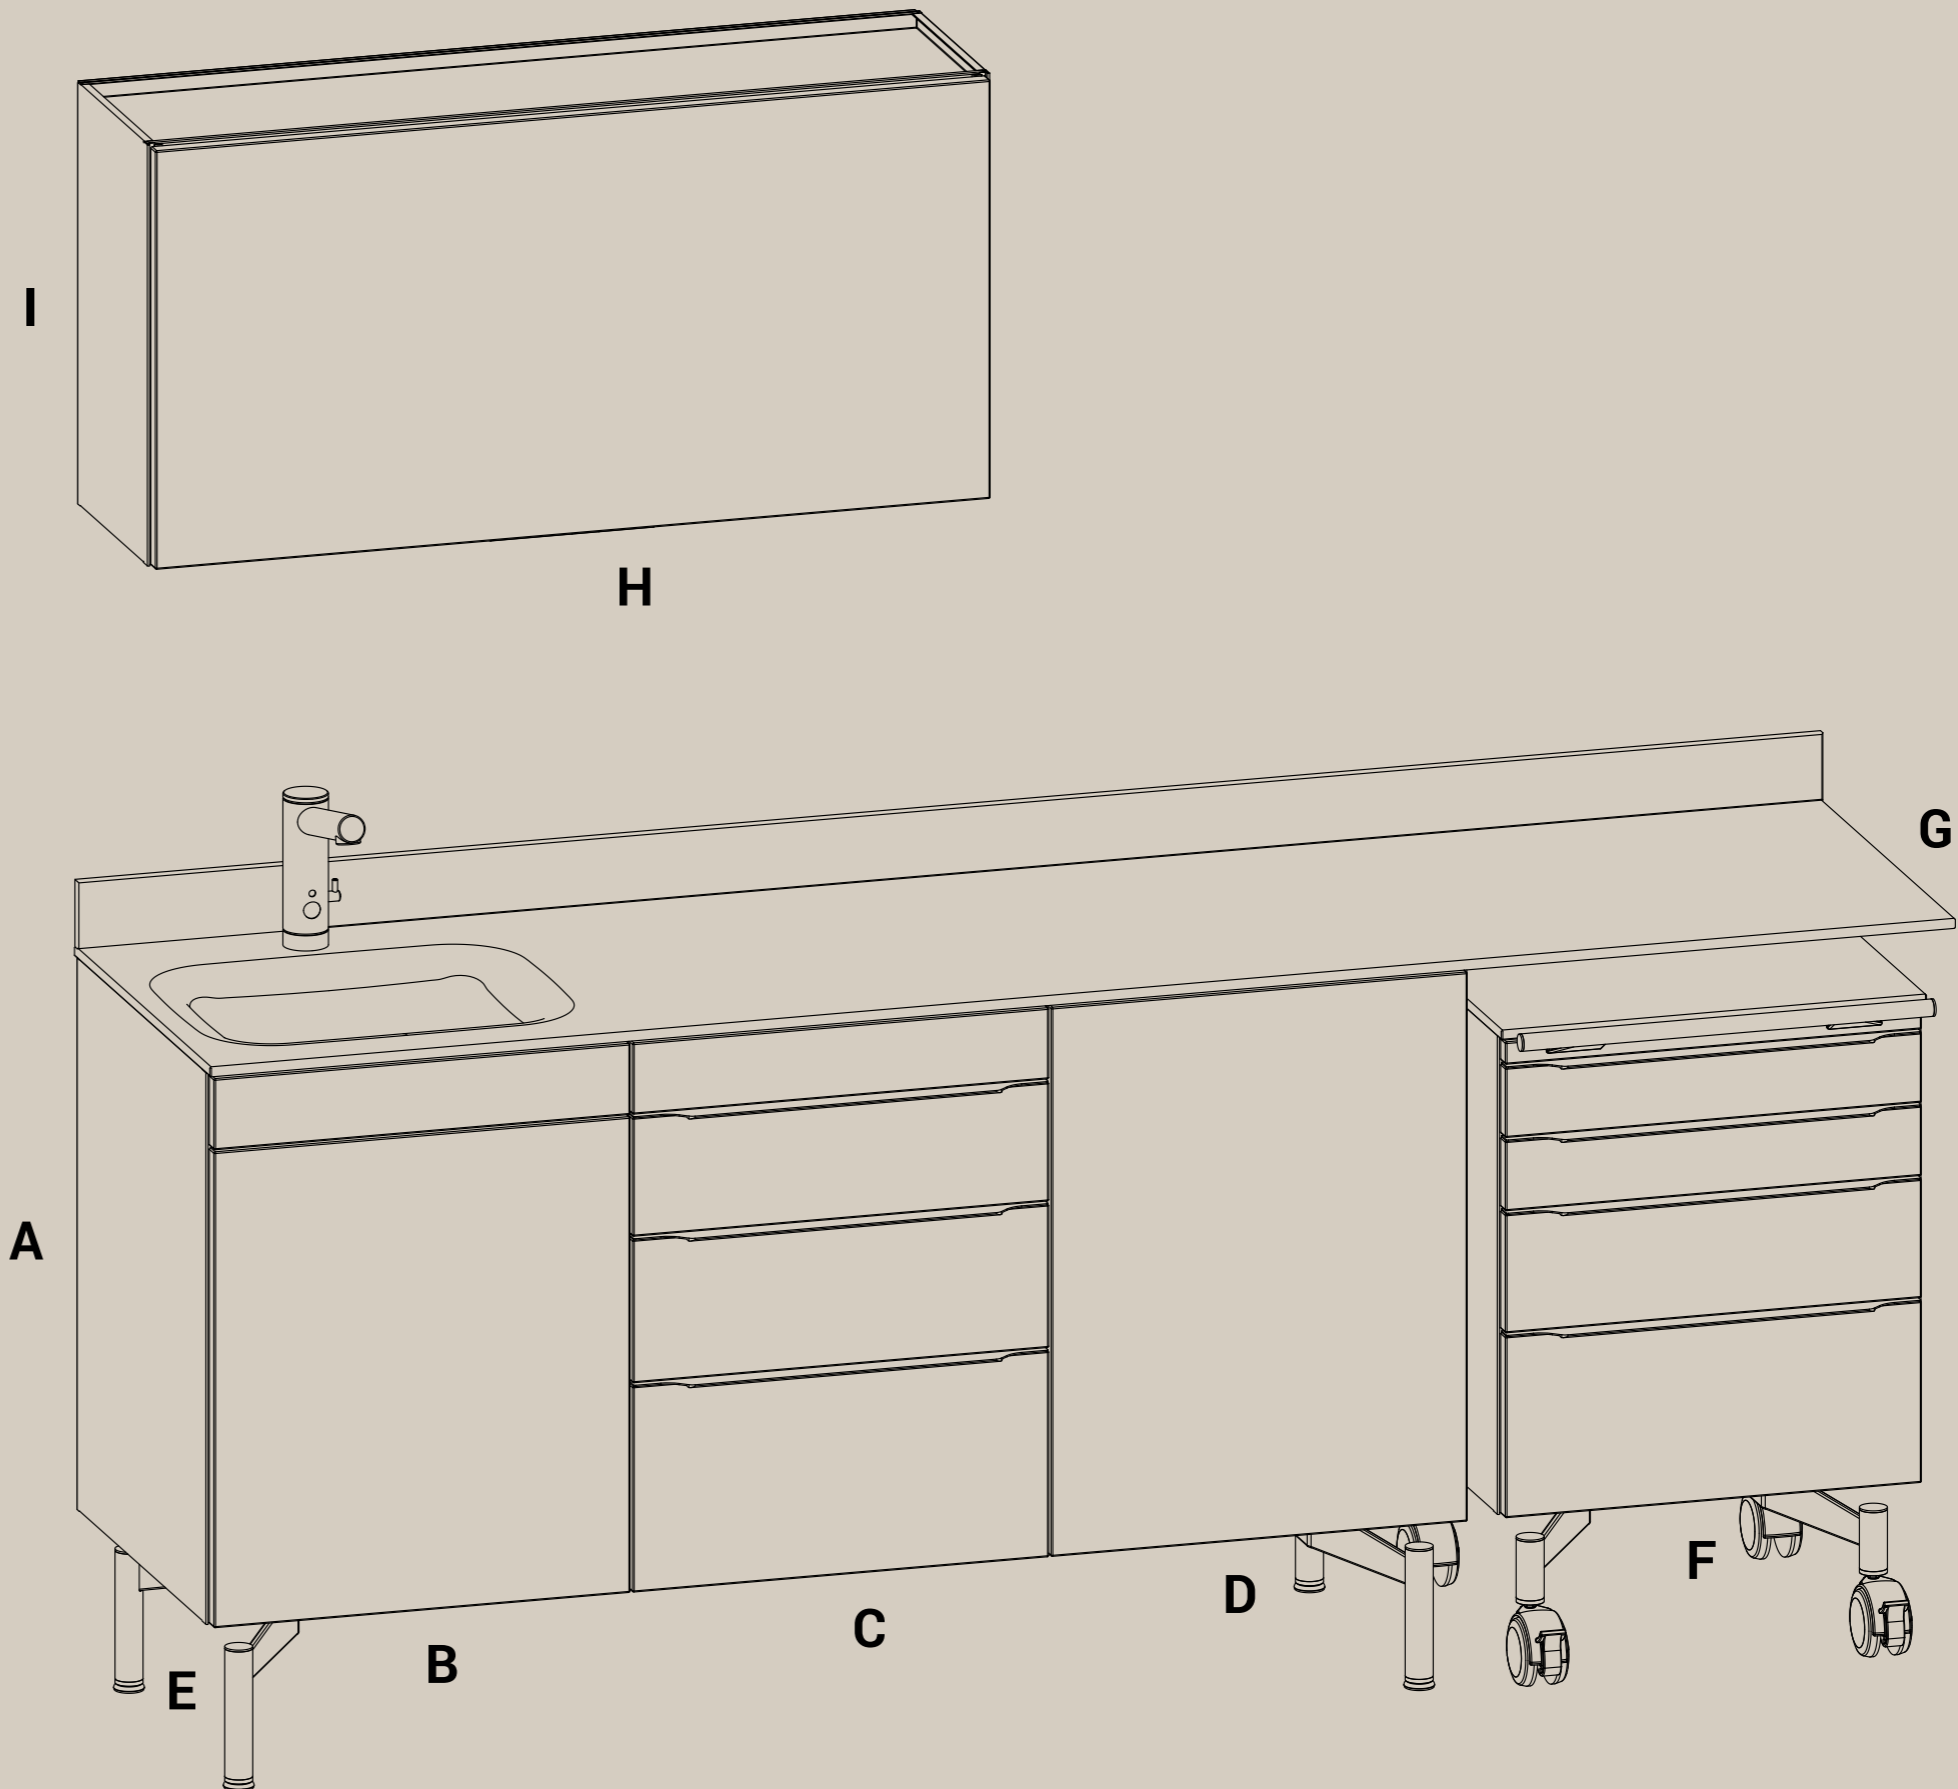

KREATIVES MÖBELDESIGN

Mit der INEUS-Linie haben wir Konventionen gebrochen und Möbel geschaffen, die rational und gleichzeitig mit einem ausgeprägten Sinn für Design und Kreativität gestaltet sind. Die Möbel der INEUS-Linie zeichnen sich durch klare Linien aus, die nie banal wirken, funktional sind und dennoch dezent dekorativ, durch und durch modern und für einfache Handhabung sowie erhöhten Komfort konzipiert.

MEUBLES CRÉATIFS

Avec la ligne INEUS, nous avons essayé de briser le moule en créant des meubles rationnels avec un sens aigu du design et de la créativité. Les meubles de la ligne INEUS ont des lignes sèches mais jamais banales, fonctionnelles mais en même temps décoratives de manière discrète et surtout moderne avec une plus grande facilité d'utilisation et de confort.

A Rechte und linke Seitenblende
Côté de meuble gauche-droit

B Waschbeckenschrank
Meuble lavabo

C Schrank mit vier Schubladen
Meuble 4 tiroirs

D Schrank mit Türen
Meuble avec porte

E Basisrahmen für drei Schränke
Cadre pour 3 meubles

F Rollschrank mit vier Schubladen
Meuble mobile 4 tiroirs

G Unterstützungsrahmen für Arbeitsplatte
Cadre de support pour le plan de travail

H Hängeschrank mit Spender, links
Meuble distributeur gauche

I Rechte und linke Seitenblende für Hängeschrank
Côtés du meuble haut droite-gauche