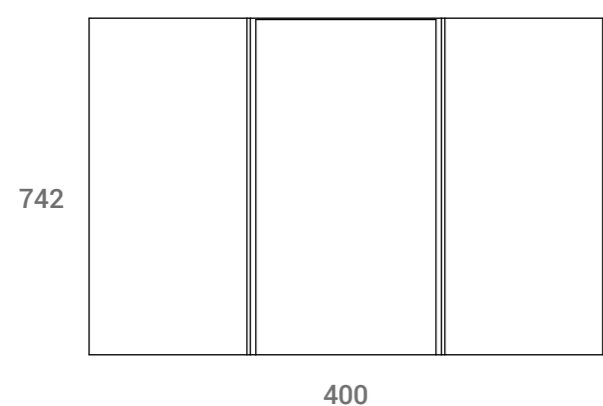

Schränke 742 / Meubles 742