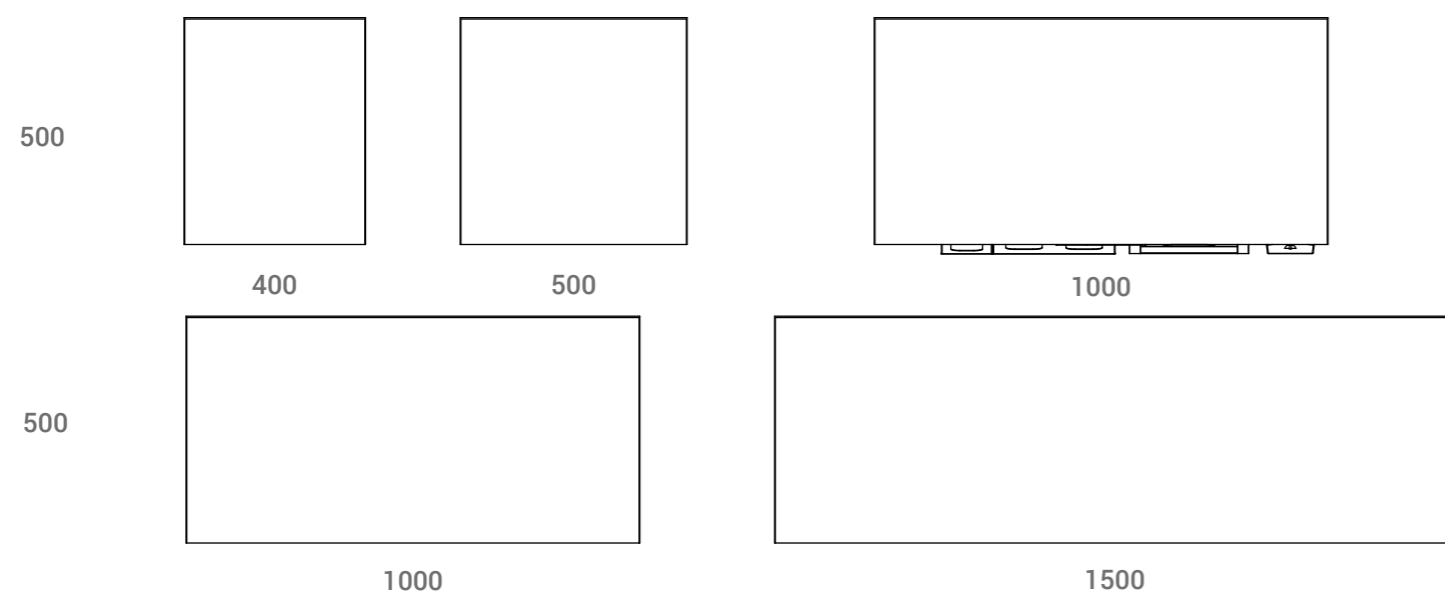

Hängeschränke 500 / Meubles hauts 500